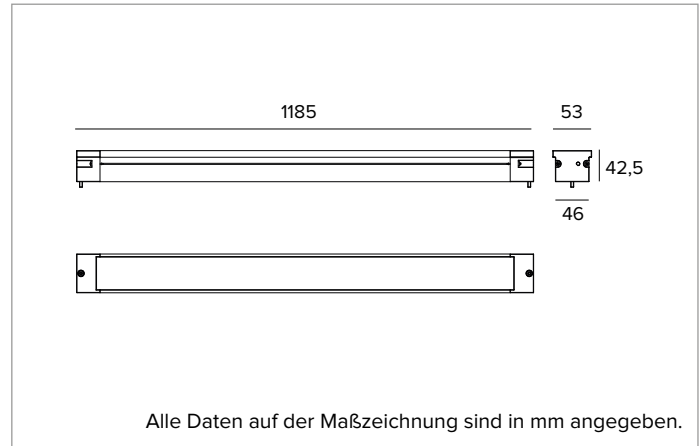

1E4332 | JEDI COMPACT Outdoor RGBW Einbauleuchten

LED-Einbau-Stableuchte für RGBW-LEDs

Die fotometrischen Werte der Leuchte sind auf den folgenden Seiten aufgeführt

Alle Daten auf der Maßzeichnung sind in mm angegeben.

Gehäuse aus eloxiertem extrudiertem Aluminium 15µ. Flache Abdeckung aus 5mm dickem extra klarem Glas.

Farbe und Oberfläche: Aluminium

Abmessungen: L=1185mm

Gewicht: 3,3Kg

Version: EXTERNER TREIBER

Schutzart: IP66,IP67,IP68,IP69